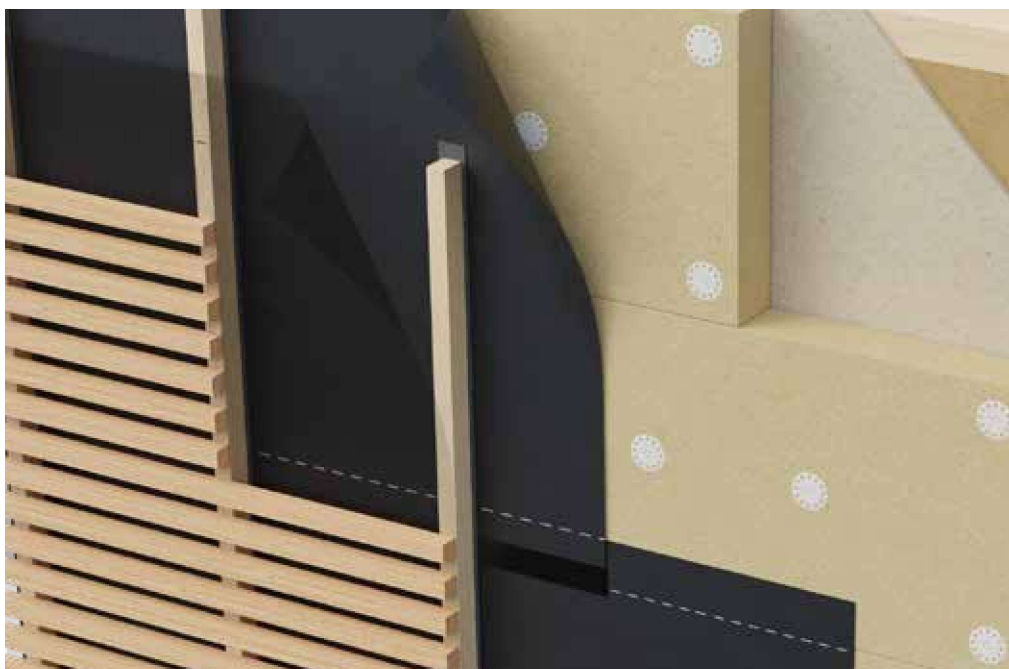

IP Black 95/160

14

R1

PREDNOSTNE TOČKE:

Preprečitev prehajanja živali v prezračevalno fasado

- Mrežica v roli za zaščito prezračevalnega kanala
- Pregrada proti pticam, glodalcem in žuželkam pri prezračevalnih fasadah z odprtimi spoji
- Črne barve, nevidna med fasadnimi spoji
- UV stabilen
- Enostavno rezanje na zeleno velikost

new
product

Lastnosti:

Sestava:

- ① Steklena vlakna /PVC

Artikel in dimenzije

Artikel	Širina (m)	Dolžina (m)	Paket (m ²)
01086160	1,6	25	40

Tehnični podatki

Material	Steklena vlakna 35% / PVC 65%		
Barva	Črn		
Uporaba	Prezračevalna fasada		
Gramatura	EN 12127	~ 95 g/m ²	
Tkanje na 10 cm		vertikalno	horizontalno
Število niti		66	60
Debelina niti		800 dtex	800 dtex
Odpornost na pretrg	EN ISO 13934-1	>500 N/5cm	>400 N/5cm
Stabilnost na UV-žarke	stabilen (reže max. 30 mm-max. 40 %)		
Skladiščenje	suha, zaščitena pred UV-žarki, max. +30°C		