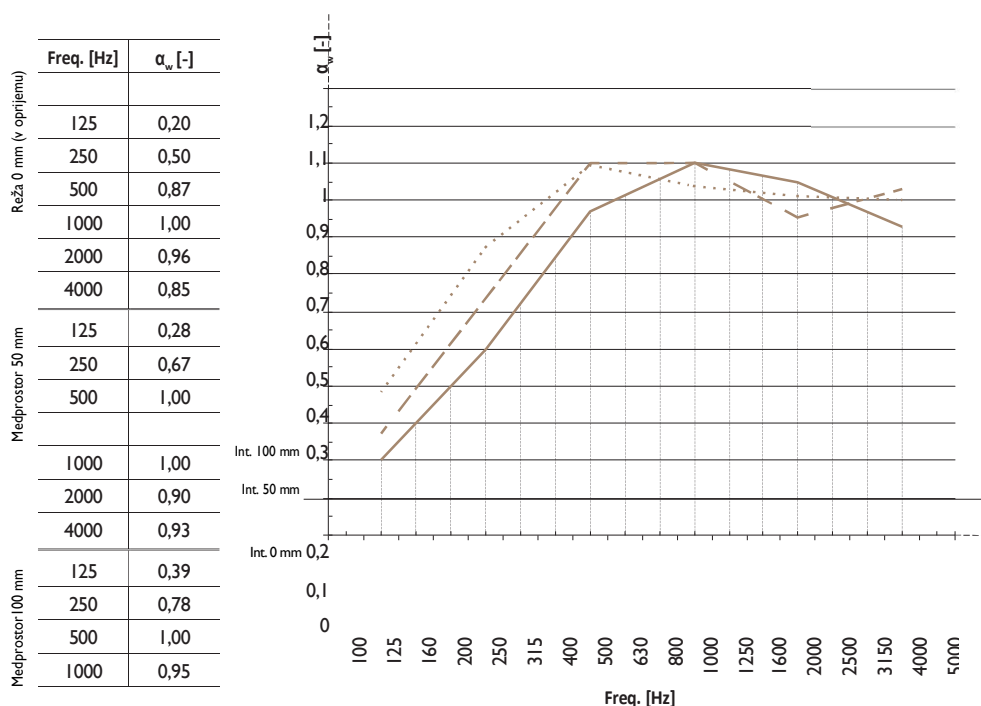

Lastnosti:

Sestava:

- 1 Tehnoakustična barva ali ognjevarna tkanina
- 2 Mineralna volna

Koeficient akustične absorpcije zvoka

Articolo e dimensioni

Artikel	Dimenzije (cm)
Quadrato	120 x 120
	120 x 120
Pravokotnik	120 x 60
	120 x 180
	120 x 240
	120 x 300
	60 x 240
Krog	60 x 300
	Ø30
	Ø60
Šesterokotnik	Ø80
	Ø120
	lato 60
	lato 80
	lato 120