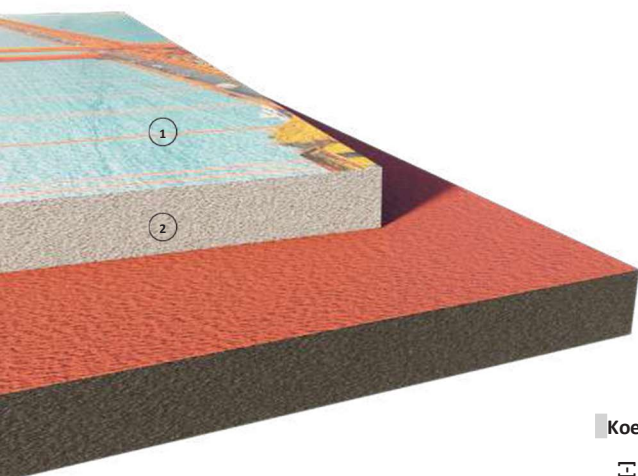

ABSORBER EASY

31

R1

PREDNOSTNE TOČKE:

Plošča za absorpcijo zvoka z nepreosljivim razmerjem med ceno in zmogljivostjo

- Odprava odmeva v vseh notranjih prostorih
- Namestitev na steno/strop ali obešana s kompletom jeklene vrvi
- Na voljo v različnih oblikah in velikostih
- Barvni ali grafično potiskani premaz
- Lahek, nestrupen, požarni razred B-s2,d0

Značilnosti

Sestava:

- ① Barvni TNT premaz/grafični tisk
- ② Poliesterska vlakna

Artikel in dimenzije

Artikel	Dimenzije (cm)
Kvadrat	60 x 60
	120 x 120
Pravokotnik	120 x 60
	120 x 150
	120 x 180
	150 x 60
	180 x 60
	300 x 60
	300 x 120
Krog	Ø40
	Ø60
	Ø80
	Ø120
Šesterokotnik	lato 60
	lato 80
	lato 120