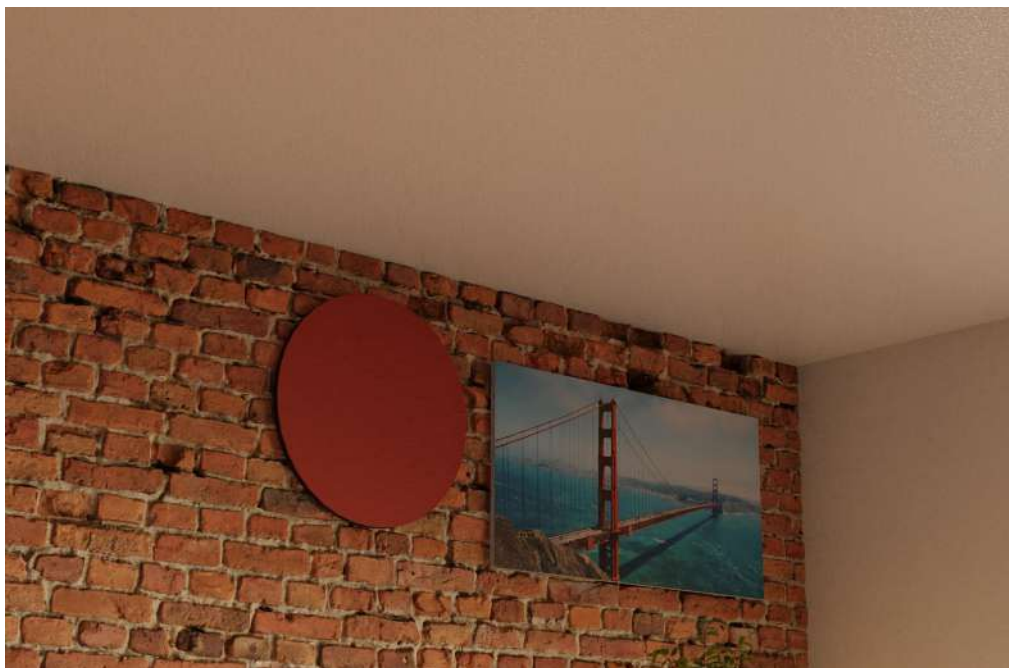

ABSORBER EASY

31

R1

PREDNOSTNE TOČKE:

Plošča za absorpcijo zvoka z nepreosljivim razmerjem med ceno in zmogljivostjo

- Odprava odmeva v vseh notranjih prostorih
- Namestitev na steno/strop ali obešana s kompletom jeklene vrvi
- Na voljo v različnih oblikah in velikostih
- Barvni ali grafično potiskani premaz
- Lahek, nestrupen, požarni razred B-s2,d0

Značilnosti

Sestava:

- ① Barvni TNT premaz/grafični tisk
- ② Poliesterska vlakna

Artikel in dimenzije

Artikel	Dimenzije (cm)
Kvadrat	60 x 60
	120 x 120
Pravokotnik	120 x 60
	120 x 150
	120 x 180
	150 x 60
	180 x 60
	300 x 60
	300 x 120
Krog	Ø40
	Ø60
	Ø80
	Ø120
Šesterokotnik	lato 60
	lato 80
	lato 120