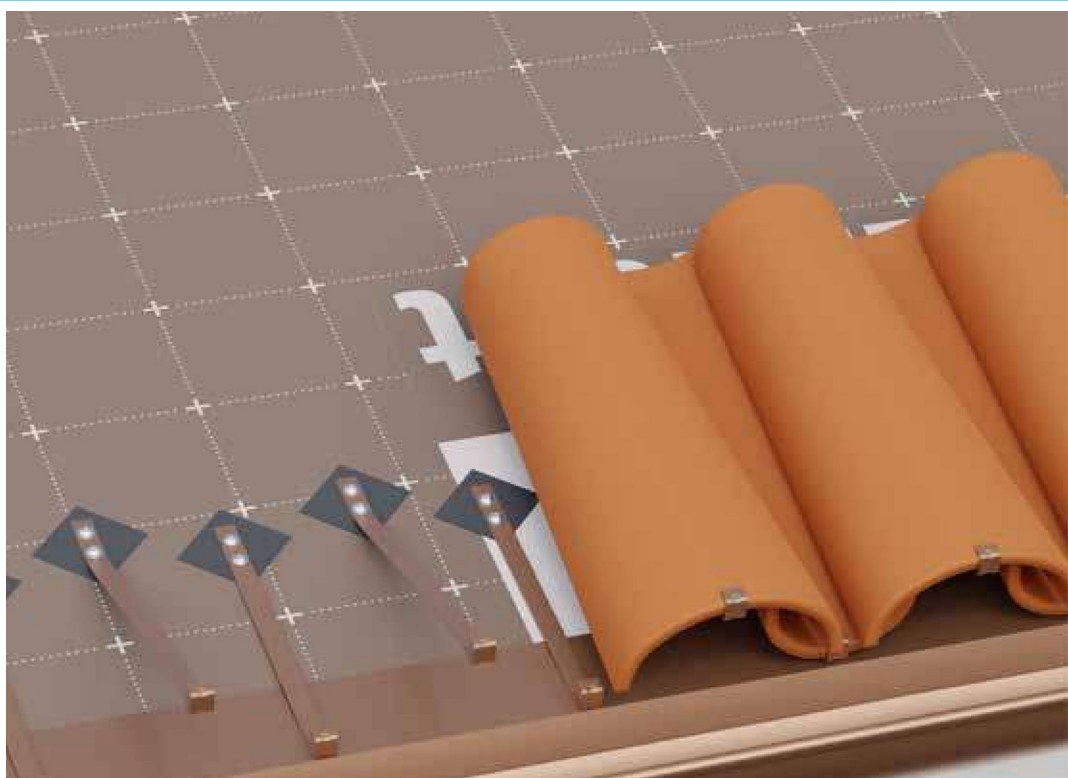

# Kljuka za gladek strešnik - Tip L

### Zavarovana stabilnost in prezračevanje

- Predoblikovane kljuke tipa "L" za strešnike na kapu
- Preprečujejo tveganje zdrsa ali padca strešnikov
- Prezračevana kritina, ki se ji poveča trajnost
- Zagotovljena stabilnost kritine brez polaganja pene ali malte
- Na voljo v različnih višinah in materialih

### Kljuka za prvi strešnik v kapu tipa "L" - Brunirano jeklo

Dolžina (mm)	Višina (mm)	Embalaža (kos)	Artikel
200	16	250	04023216
200	20	250	04023220
280	16	250	04023316
280	20	250	04023320

### Kljuka za prvi strešnik v kapu tipa "L" - Prebarvan rdečerjav

Dolžina (mm)	Višina (mm)	Embalaža (kos)	Artikel
200	16	250	04022216
200	20	250	04022220
280	16	250	04022316
280	20	250	04022320