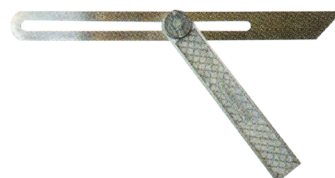

## Kotnik

| Koda artikla | Dimenzija mm |
|--------------|--------------|
| SI04290G     | 250          |
| SI14290G     | 300          |
| SI24290G     | 400          |

## Nastavljiv kotnik

| Koda artikla | Dimenzija mm |
|--------------|--------------|
| SI04294G     | 200          |
| SI14294G     | 250          |
| SI24294G     | 300          |

## Kotnik s kotomerom

| Koda artikla | Dimenzija mm |
|--------------|--------------|
| SI4299GL     | 800          |

Kotnik s kotomerom 90° z obema stranema opremljenima z oznakami v milimetrih iz fleksibilnega jekla premazanega z barvo in prahom proti praskam. Idealna izbira za krovce.