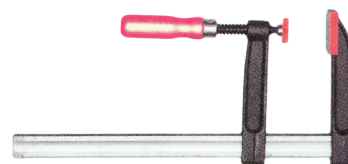

Spona

Koda artikla	Dimenzija mm	Vpenjalna sila N.
SI4246GA	400	4500
SI5246GA	500	4500
SI6246GA	600	4500
SI7246GA	800	4500
SI8246GA	1000	4500