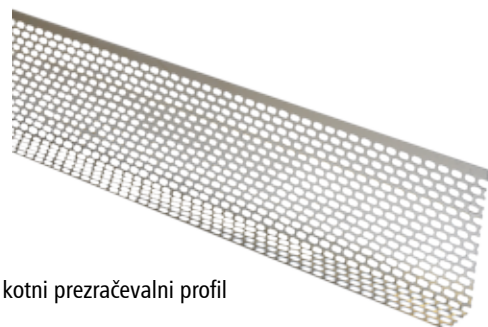

Kapni prezračevalni profil

PREDNOSTNE TOČKE NA KRATKO:

Trdna mrežica, ki prekrije prezračevalni kanal.

Že oblikovana v profil za hitro nameščanje.

Ščitenje odprtine na kapnem delu strehe pred vdori glodalcev in ptic, za ohranjanje čistosti kanala in nemoteno prezračevanje.

Na voljo iz različnih materialov in različnih višin.

Odporni na atmosferske vplive in UV-žarke.

Opis in uporaba: Kapne mrežice so varovalo odprtine po celotni dolžini napušča in ščitijo pred vdorom ptic in glodalcev, ter na tak način ohranjajo čist spodnji del prezračevalnega kanala. Okrogle ali ovalne luknje na mreži zagotavljajo zadostno pretočnost zraka za pravilno prezračevanje strehe. Mreže različnih višin za različne potrebe so na voljo izdelane iz PVC-ja ali iz aluminija.

PVC kotni prezračevalni profil

Aluminijast kotni prezračevalni profil

Tehnična tabela	PVC	Aluminij	
Material	PVC	Alu	
Dolžina	2,5 m	2,5 m	
Barva	rjava	naravna	rjava
Mere 24 x 50 mm		Art. 01081353	
Mere 24 x 100 mm		Art. 01081303	Art. 01081302
Mere 30 x 50 mm	Art. 01081352		
Mere 30 x 90 mm	Art. 01081392		