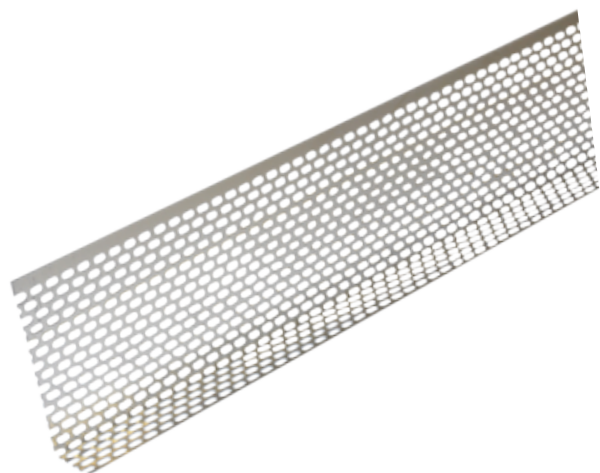

Kapni prezračevalni profil

PREDNOSTNE TOČKE NA KRATKO:

Trdna mrežica, ki prekrije prezračevalni kanal.

Že oblikovana v profil za hitro nameščanje.

Ščitenje odprtine na kapnem delu strehe pred vdori glodalcev in ptic, za ohranjanje čistosti kanala in nemoteno prezračevanje.

Na voljo iz različnih materialov in različnih višin.

Odporni na atmosferske vplive in UV-žarke.

Opis in uporaba: Kapne mrežice so varovalo odprtine po celotni dolžini napušča in ščitijo pred vdorom ptic in glodalcev, ter na tak način ohranjajo čist spodnji del prezračevalnega kanala. Okrogle ali ovalne luknje na mreži zagotavljajo zadostno pretočnost zraka za pravilno prezračevanje strehe. Mreže različnih višin za različne potrebe so na voljo izdelane iz PVC-ja ali iz aluminija.

PVC kotni prezračevalni profil

Aluminijast kotni prezračevalni profil

Tehnična tabela	PVC	Aluminij	
Material	PVC	Alu	
Dolžina	2,5 m	2,5 m	
Barva	rjava	naravna	rjava
Mere 24 x 50 mm		Art. 01081353	
Mere 24 x 100 mm		Art. 01081303	Art. 01081302
Mere 30 x 50 mm	Art. 01081352		
Mere 30 x 90 mm	Art. 01081392		