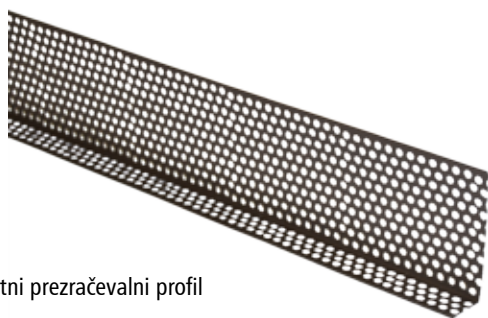

Kapni prezračevalni profil

PREDNOSTNE TOČKE NA KRATKO:

Trdna mrežica, ki prekrije prezračevalni kanal.

Že oblikovana v profil za hitro nameščanje.

Ščitenje odprtine na kapnem delu strehe pred vdori glodalcev in ptic, za ohranjanje čistosti kanala in nemoteno prezračevanje.

Na voljo iz različnih materialov in različnih višin.

Odporni na atmosferske vplive in UV-žarke.

Opis in uporaba: Kapne mrežice so varovalo odprtine po celotni dolžini napušča in ščitijo pred vdorom ptic in glodalcev, ter na tak način ohranjajo čist spodnji del prezračevalnega kanala. Okrogle ali ovalne luknje na mreži zagotavljajo zadostno pretočnost zraka za pravilno prezračevanje strehe. Mreže različnih višin za različne potrebe so na voljo izdelane iz PVC-ja ali iz aluminija.

PVC kotni prezračevalni profil

Aluminijast kotni prezračevalni profil

Tehnična tabela	PVC	Aluminij	
Material	PVC	Alu	
Dolžina	2,5 m	2,5 m	
Barva	rjava	naravna	rjava
Mere 24 x 50 mm		Art. 01081353	
Mere 24 x 100 mm		Art. 01081303	Art. 01081302
Mere 30 x 50 mm	Art. 01081352		
Mere 30 x 90 mm	Art. 01081392		