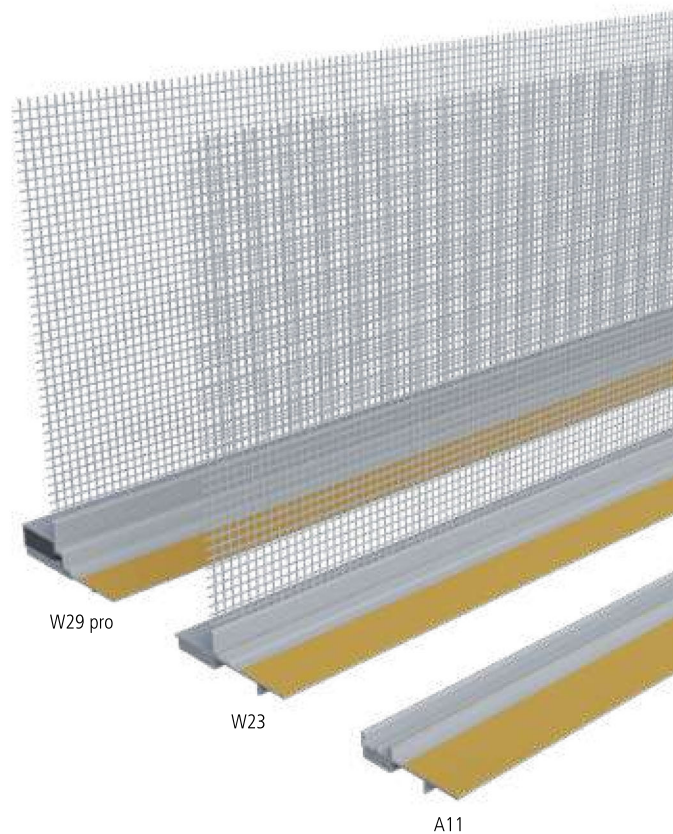

PREDNOSTNE TOČKE:

Okno se nadaljuje v omet in fasado

- Vodilo z mrežico za omet
- Uporablja se zunaj in noter za tesnjenje okna
- Samolepljiv profil z ekspandirno peno in verzijami z mrežico
- Tesnjenje pred vdori vode in vetra ter prehodi zraka na oknih

Lastnosti:

A11

W23

W29 pro

W29 pro

W23

A11

Artikel in dimenzije

Variante	Artikel	Material	Tesnilo	Mere (cmxmm)	Debelina (mm)	L mrežice (mm)	Mrežica (mm)	Paleta (m)
A11	02046011	Plastika	PE	240x9	5	-	-	48
W23	02046023	Plastika	PE	240x18	6	250	4x4	60
W29 pro	02046029	Plastika	PE + PUR	240x25	10	125	4x4	60